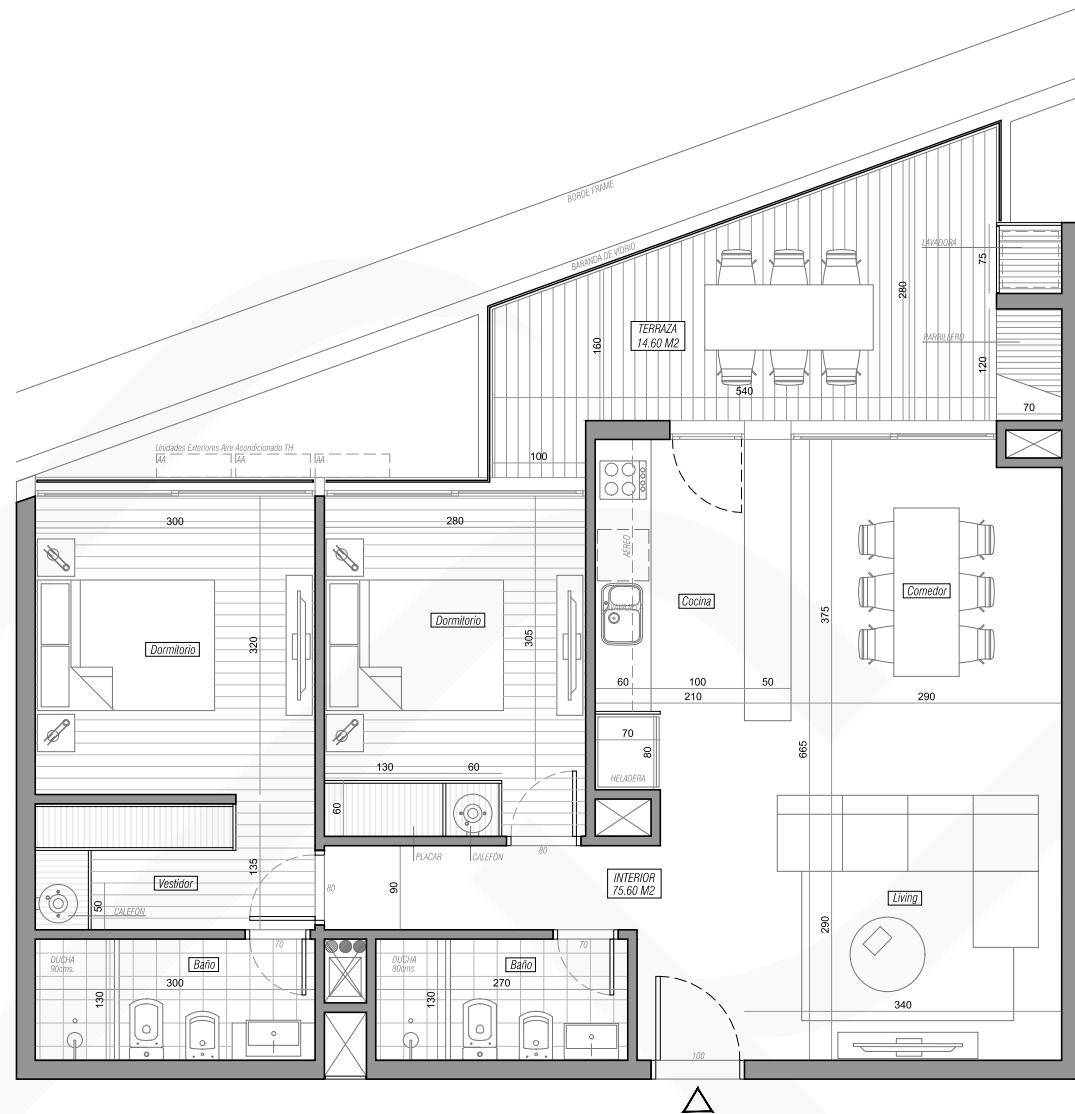

Tipología 8

APTO 108-908

2 Dormitorios

75.60m² propios

14.60m² terraza

10.43m² común

TOTAL 100.63m²

WAVE BRAVA