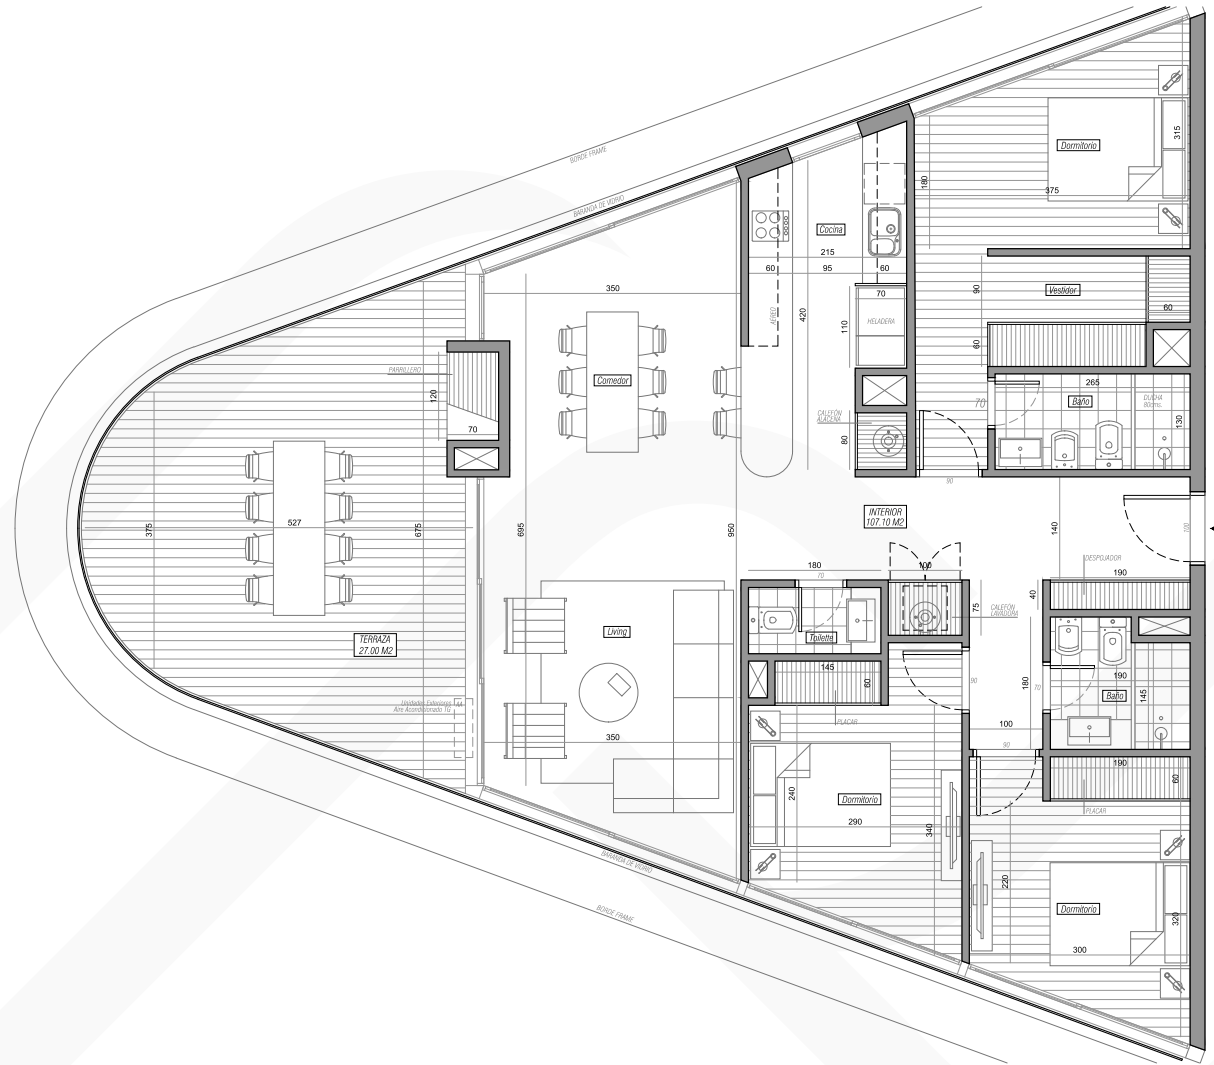

Tipología 7

APTO 107-907

3 Dormitorios
107.10m² propios
27m² terraza
15.39m² común

TOTAL 149.49m²

WAVE BRAVA

WAVE BRAVA

+598 94 973 965
hola@wavebrava.uy
Biarritz esq. Juana de América
wavebrava.uy

Diseñan: