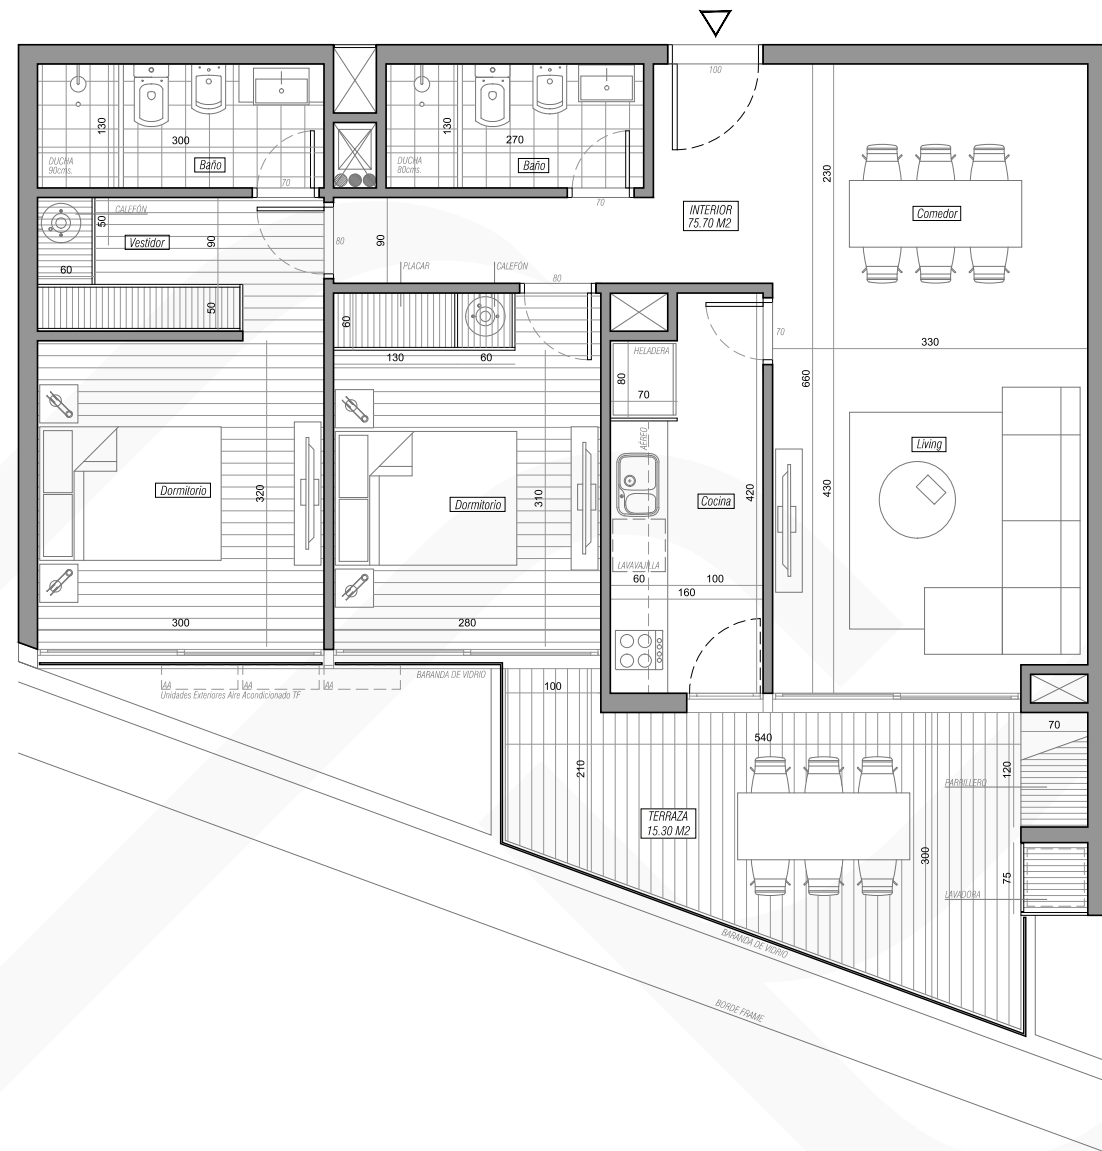

# Tipología 6

APTO 106-906

2 Dormitorios  
75.70m<sup>2</sup> propios  
15.30m<sup>2</sup> terraza  
10.44m<sup>2</sup> común

TOTAL 101.44m<sup>2</sup>

WAVE BRAVA

WAVE BRAVA

+598 94 973 965  
hola@wavebrava.uy  
Biarritz esq. Juana de América  
wavebrava.uy