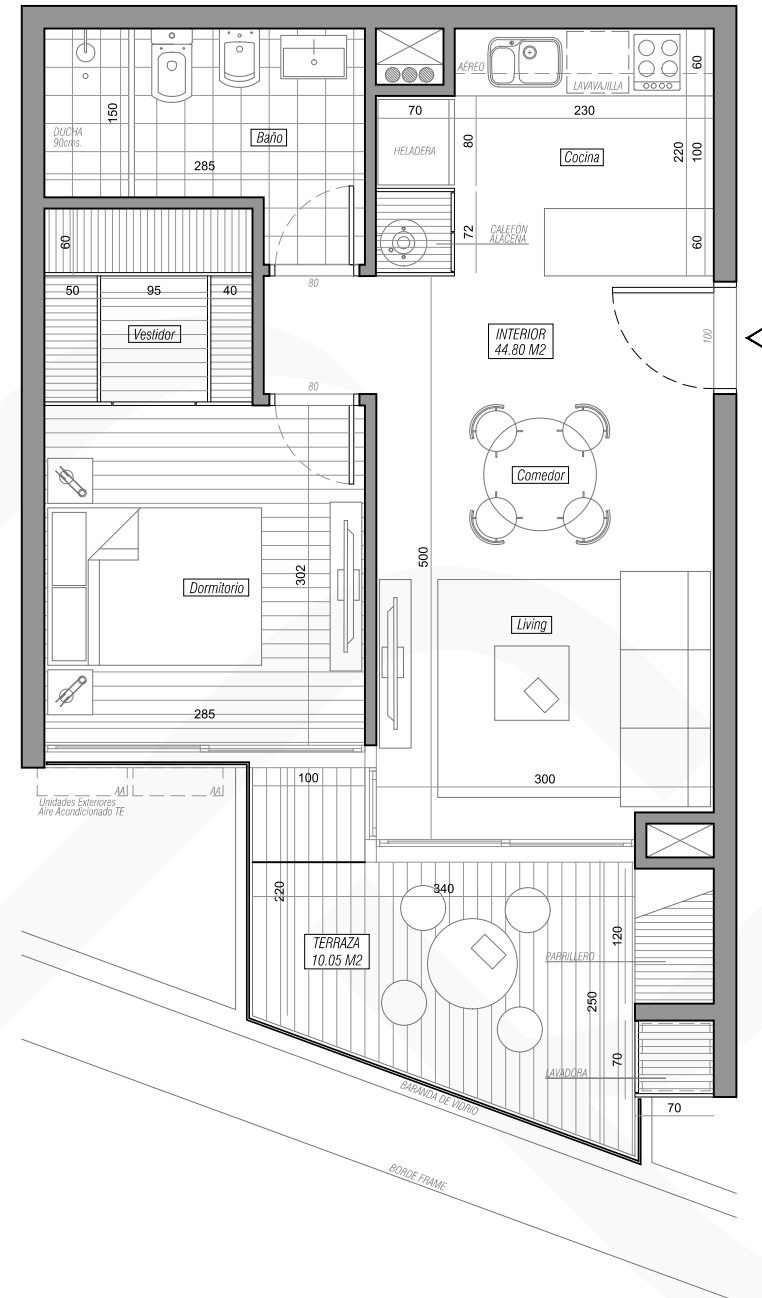

Tipología 5

APTO 105-905

1 Dormitorio

44.80m² propios

10.05m² terraza

6.29m² común

TOTAL 61.14m²

WAVE BRAVA