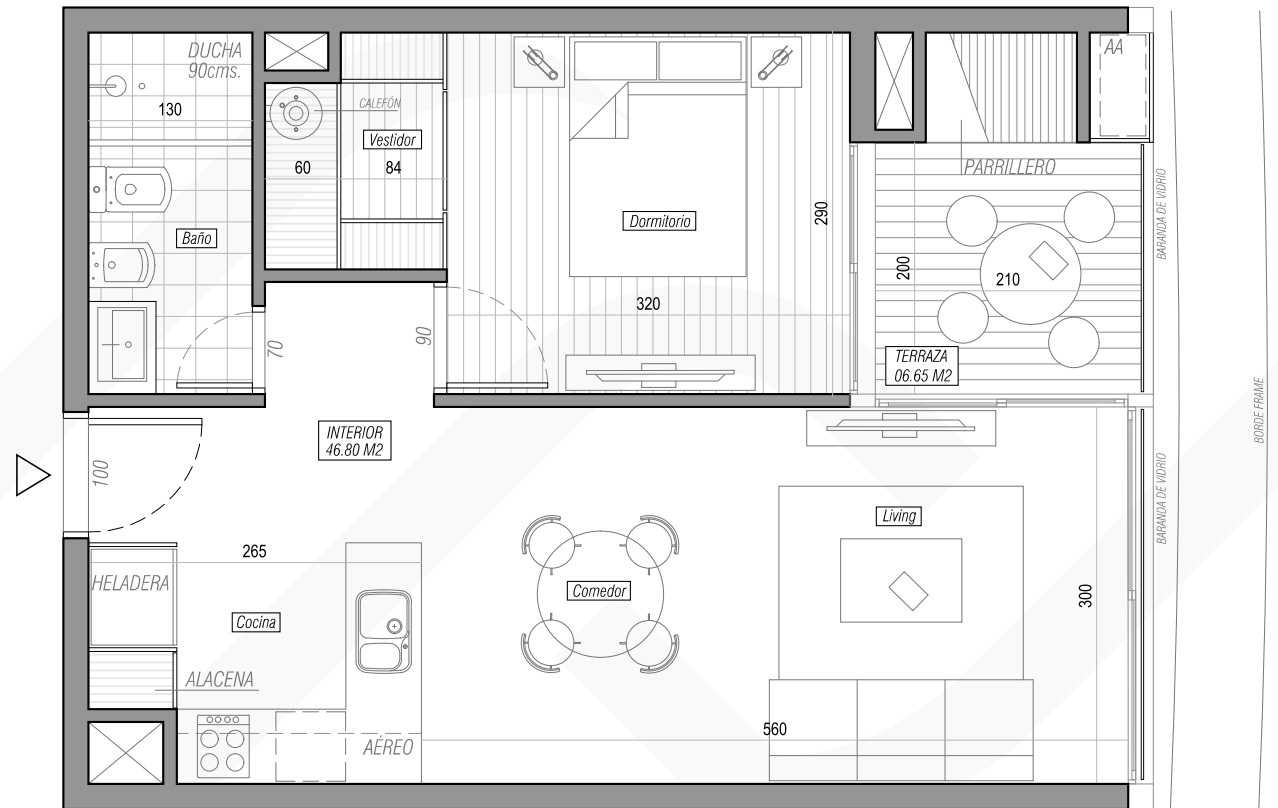

Tipología 3

APTO 103-903

1 Dormitorio
46,8m² propios
6.65m² terraza
6.13m² común

TOTAL 59.58m²

WAVE BRAVA

WAVE BRAVA

+598 94 973 965
hola@wavebrava.uy
Biarritz esq. Juana de América
wavebrava.uy

Diseñan: