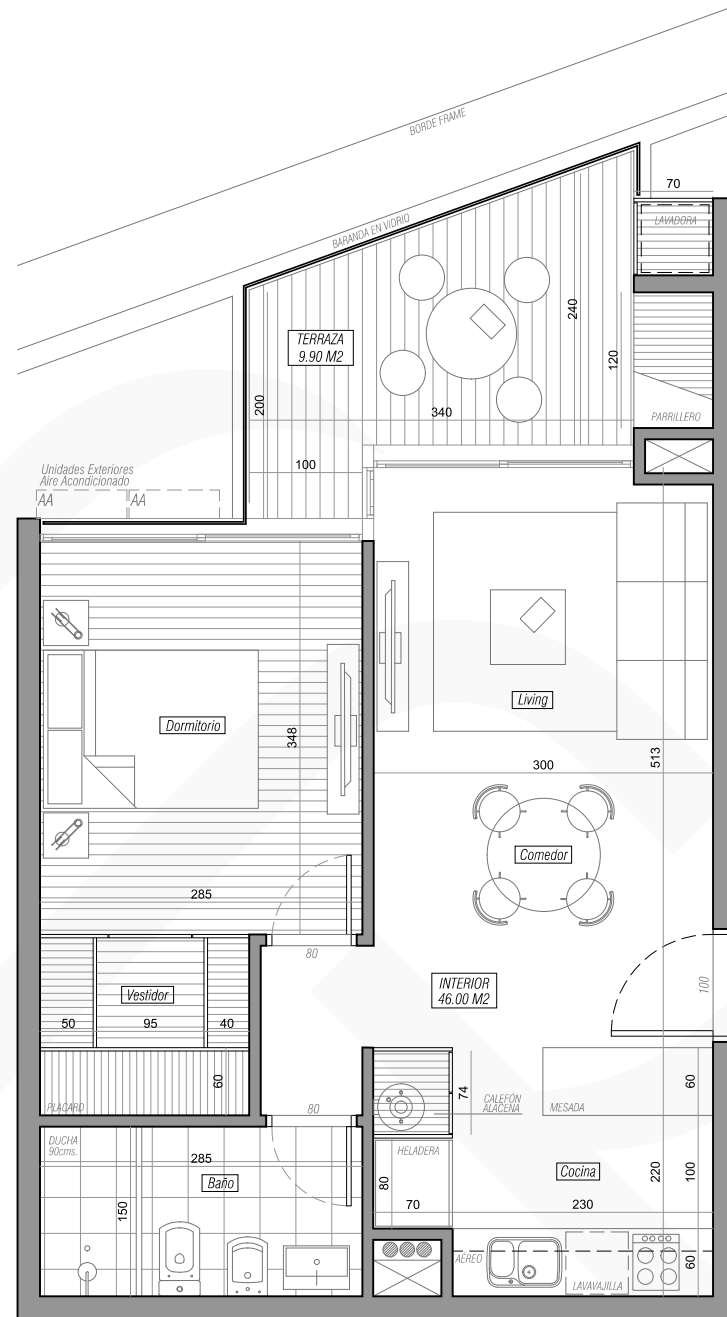

Tipología 1

APTO 101-901

1 Dormitorio

46m² propios

9.90m² terraza

6.41m² común

TOTAL 62.31m²

WAVE BRAVA