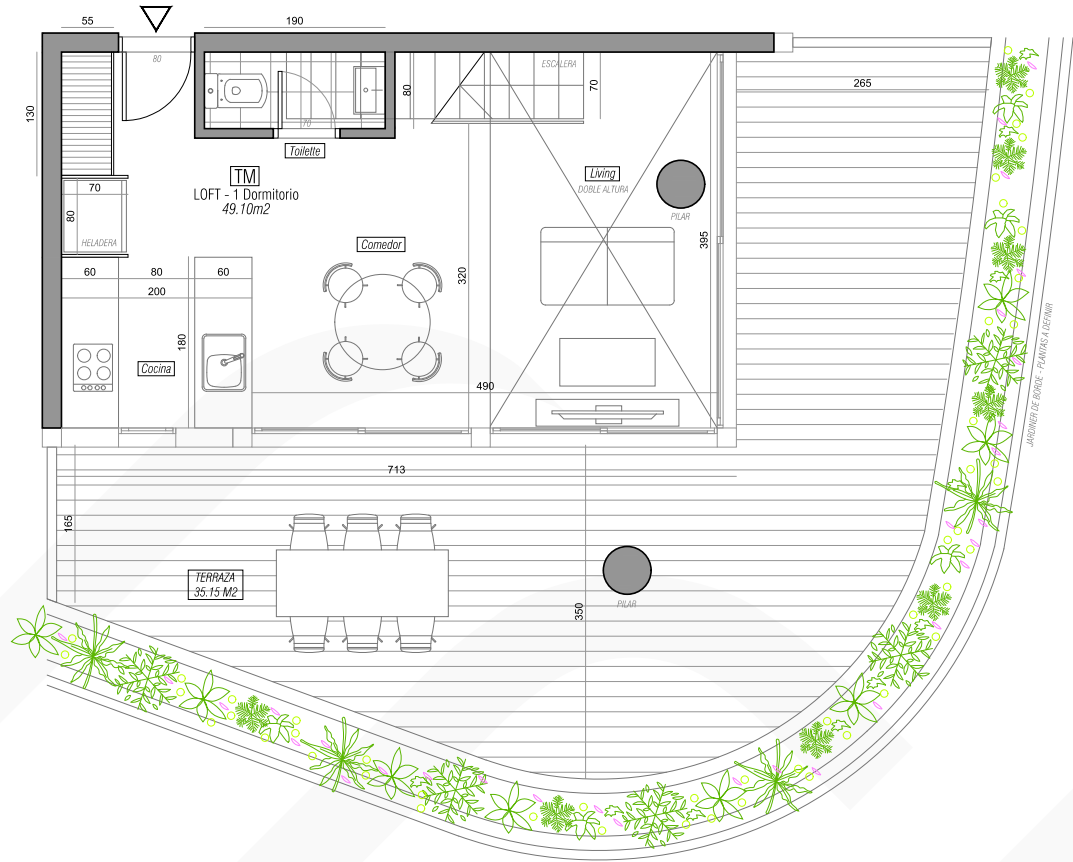

Loft 6

APTO 006

1 Dormitorio
49.00m² propios
35.15m² terraza
14.20m² común

TOTAL 98.35m²

NIVEL 01

NIVEL 02

WAVE BRAVA

WAVE BRAVA