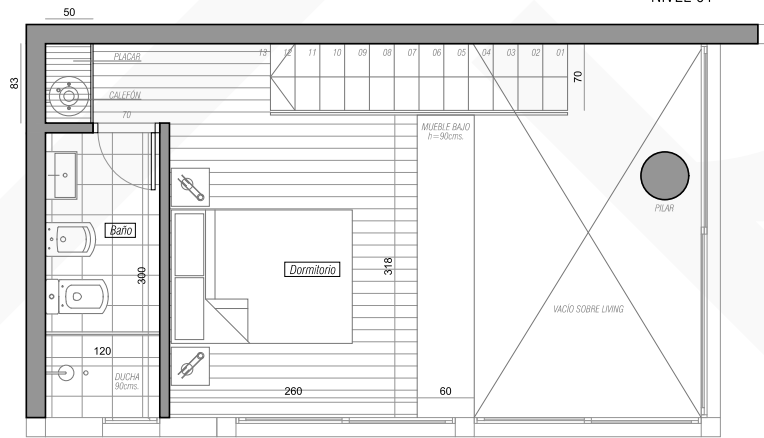

Loft 6

APTO 006

1 Dormitorio
49.00m² propios
35.15m² terraza
14.20m² común

TOTAL 98.35m²

NIVEL 01

NIVEL 02

WAVE BRAVA

WAVE BRAVA