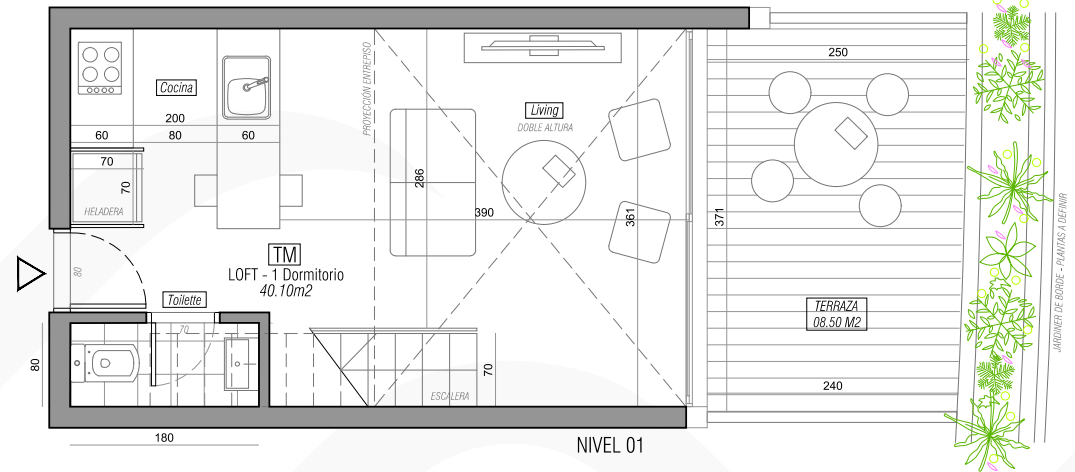

Loft 5

APTO 005

1 Dormitorio

40.10m² propios

08.50m² terraza

08.25m² común

TOTAL 56.80m²

WAVE BRAVA