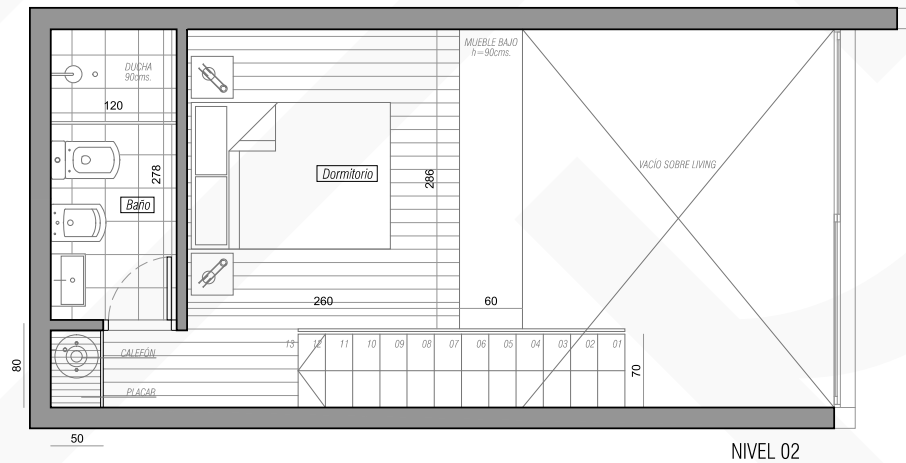

Loft 5

APTO 005

1 Dormitorio

40.10m² propios

08.50m² terraza

08.25m² común

TOTAL 56.80m²

WAVE BRAVA