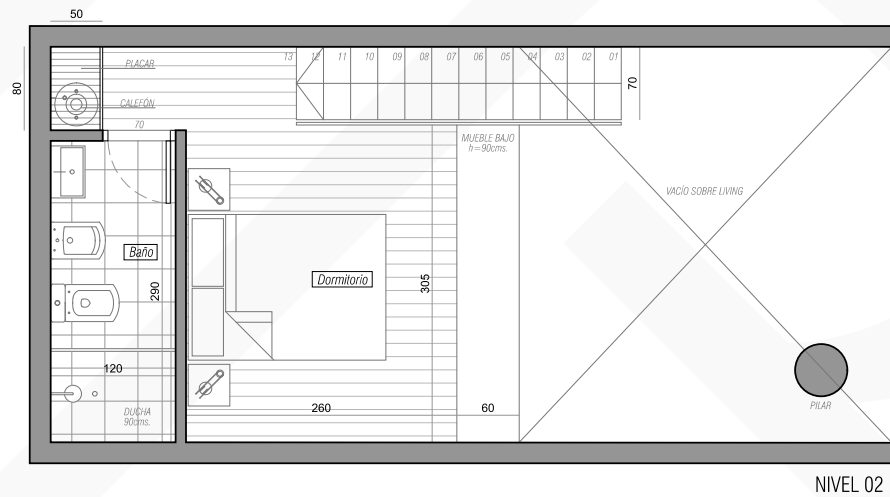

Loft 4

APTO 004

1 Dormitorio
44.60m² propios
07.40m² terraza
08.75m² común

TOTAL 60.75m²

WAVE BRAVA

WAVE BRAVA

+598 94 973 965
hola@wavebrava.uy
Biarritz esq. Juana de América
wavebrava.uy

Diseñan: