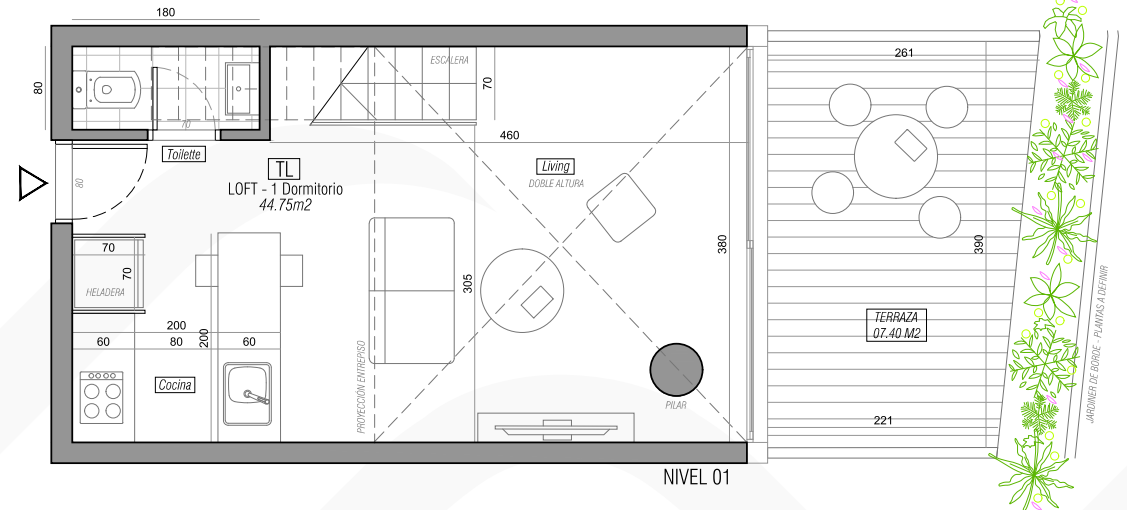

Loft 4

APTO 004

1 Dormitorio
44.60m² propios
07.40m² terraza
08.75m² común

TOTAL 60.75m²

WAVE BRAVA

WAVE BRAVA

+598 94 973 965
hola@wavebrava.uy
Biarritz esq. Juana de América
wavebrava.uy

Diseñan: