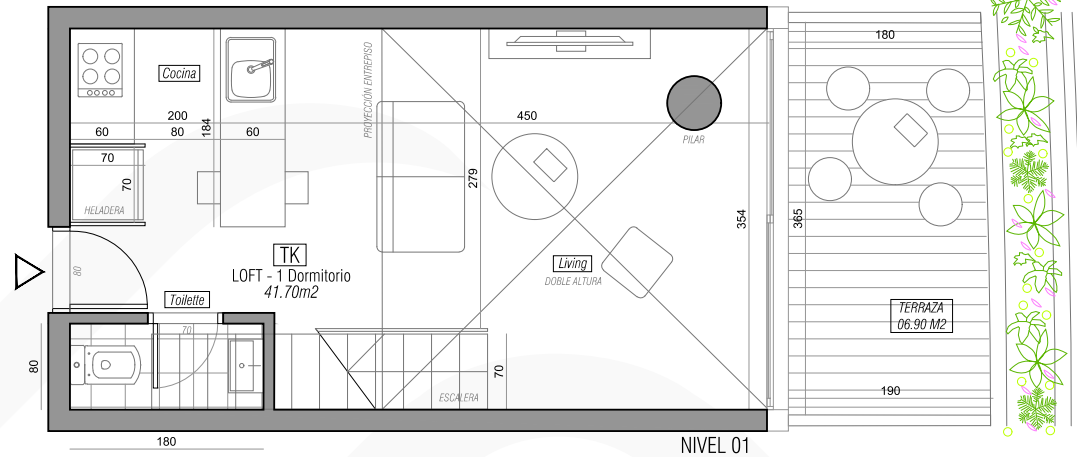

Loft 3

APTO 003

1 Dormitorio

41.60m² propios

06.90m² terraza

08.15m² común

TOTAL 56.65m²

WAVE BRAVA