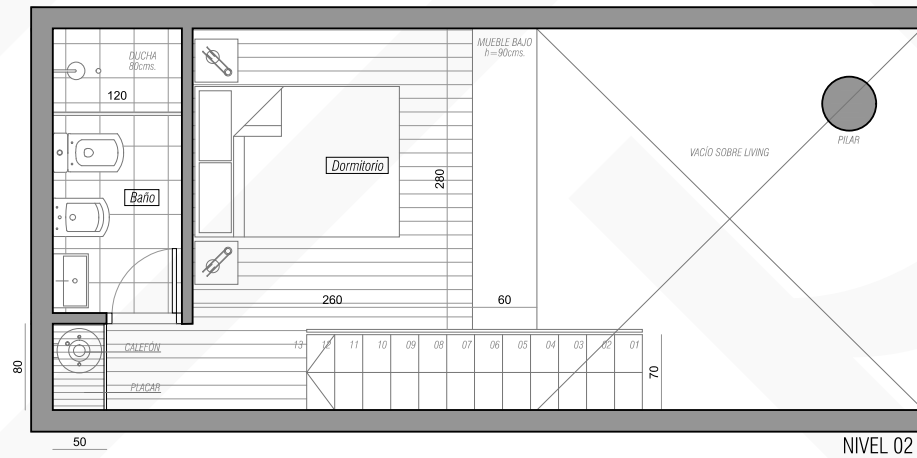

Loft 3

APTO 003

1 Dormitorio

41.60m² propios

06.90m² terraza

08.15m² común

TOTAL 56.65m²

WAVE BRAVA