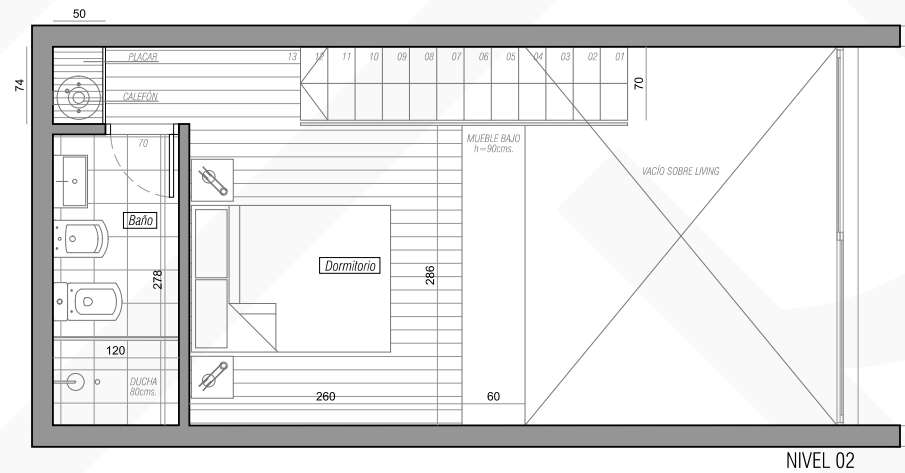

Loft 2

APTO 002

1 Dormitorio

40.10m² propios

08.60m² terraza

08.20m² común

TOTAL 56.90m²

WAVE BRAVA