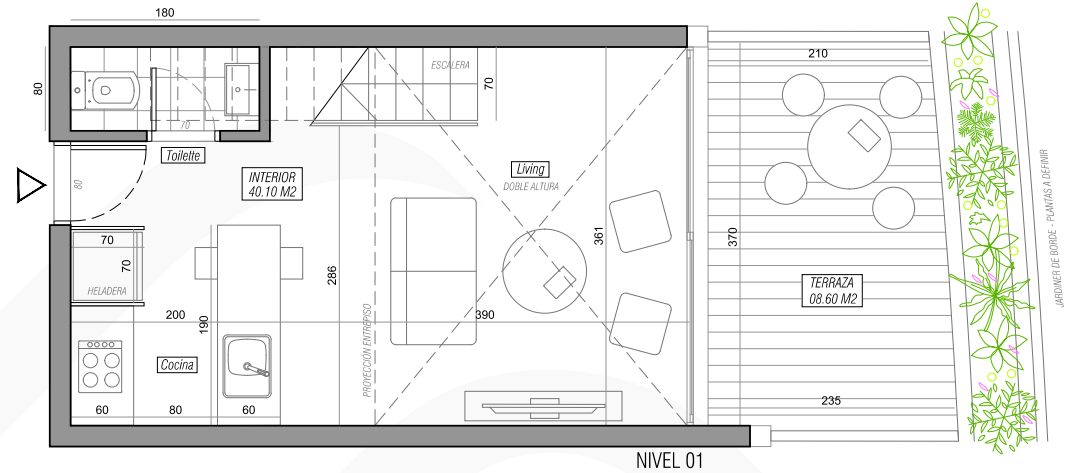

Loft 2

APTO 002

1 Dormitorio

40.10m² propios

08.60m² terraza

08.20m² común

TOTAL 56.90m²

WAVE BRAVA